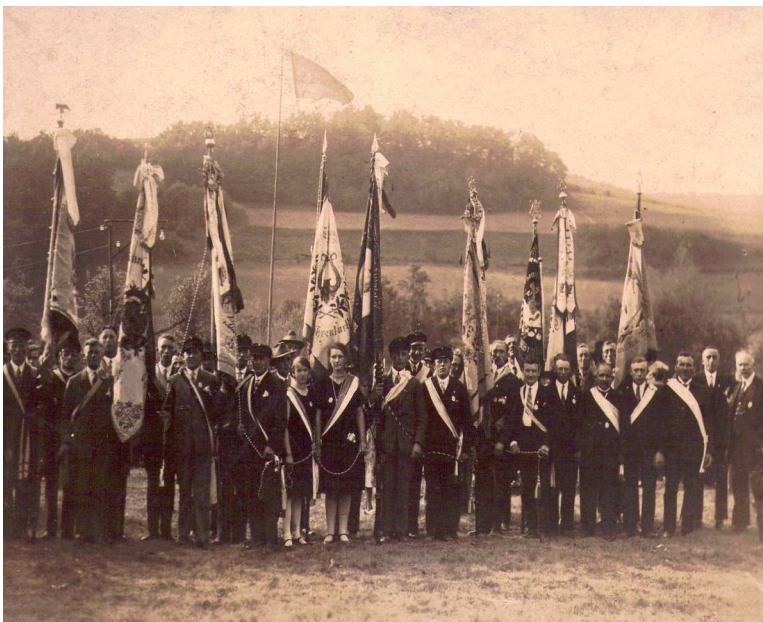

Ordner: Gesangverein

Sängerfest 1926

1. Reihe Mitte mit Schärpe: Friedrich Apel

5. von rechts mit Schärpe: Friedrich Apel

Kranzniederlegung: links Karl Steinbach, rechts Friedrich Apel

Karl Trieschmann

Friedrich Apel

Ausflug zum Niederwalddenkmal in Rüdesheim